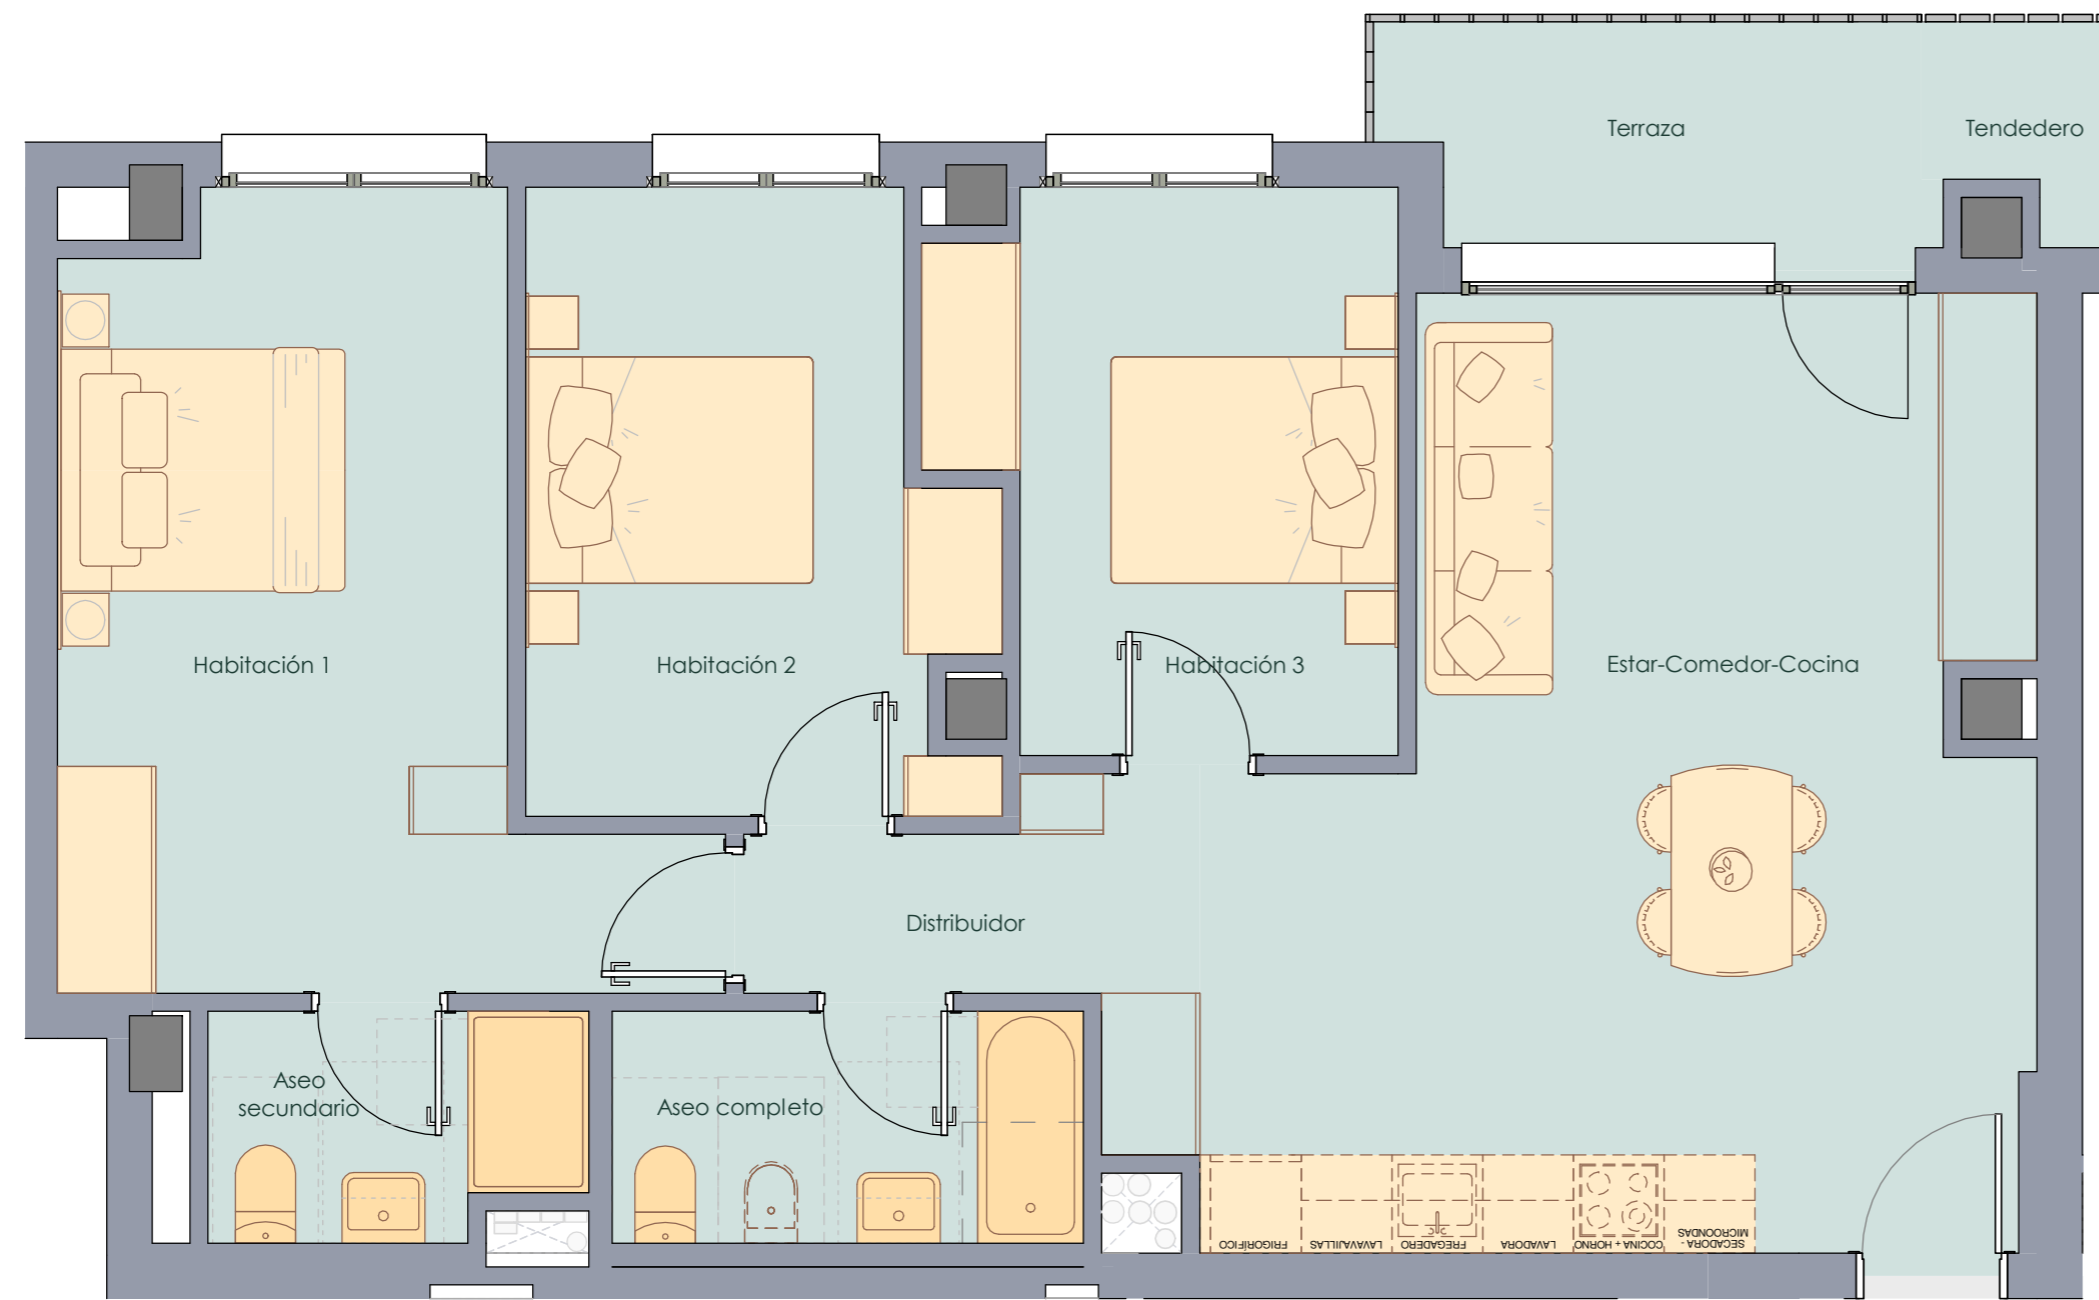

TIPO B

B

NOTA: EL MOBILIARIO DE COCINA ES ORIENTATIVO.
LAS COCINAS SE ENTREGARÁN SIN AMUEBLAR Y SIN EQUIPAR

PROMOTOR
Britac Proyectos SL

REDACTOR
Mikel Ochoa Ayerdi
arquitecto

ARKIBIMOA S.L.P.
bimoa

PROYECTO BÁSICO
EDIFICIO DE 27 VIVIENDAS DE VPO
CON GARAJE Y TRASTEROS

Parcela B-1 del Sector 32
ESNABIDE, Errenteria

A402.
SERIE A400 - TIPOLOGÍAS DE VIVIENDA

MARZO 2026 ESCALA: 1/50 DIN-A2

TIPO B