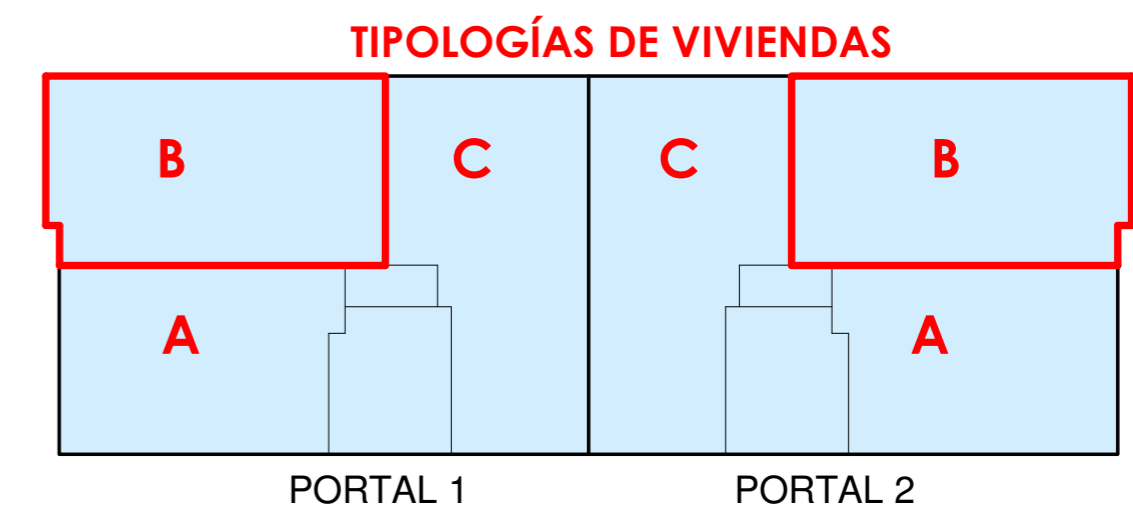

TIPO B

B

NOTA: EL MOBILIARIO DE COCINA ES ORIENTATIVO.
LAS COCINAS SE ENTREGARÁN SIN AMUEBLAR Y SIN EQUIPAR

PROMOTOR
Britac Proyectos SL

REDACTOR
Mikel Ochoa Ayerdi
arquitecto

ARKIBIMOA S.L.P.
bimoa

PROYECTO BÁSICO
EDIFICIO DE 27 VIVIENDAS DE VPO
CON GARAJE Y TRASTEROS

Parcela B-1 del Sector 32
ESNABIDE, Errenteria

A402.
SERIE A400 - TIPOLOGÍAS DE VIVIENDA

MARZO 2026 ESCALA: 1/50 DIN-A2

TIPO B