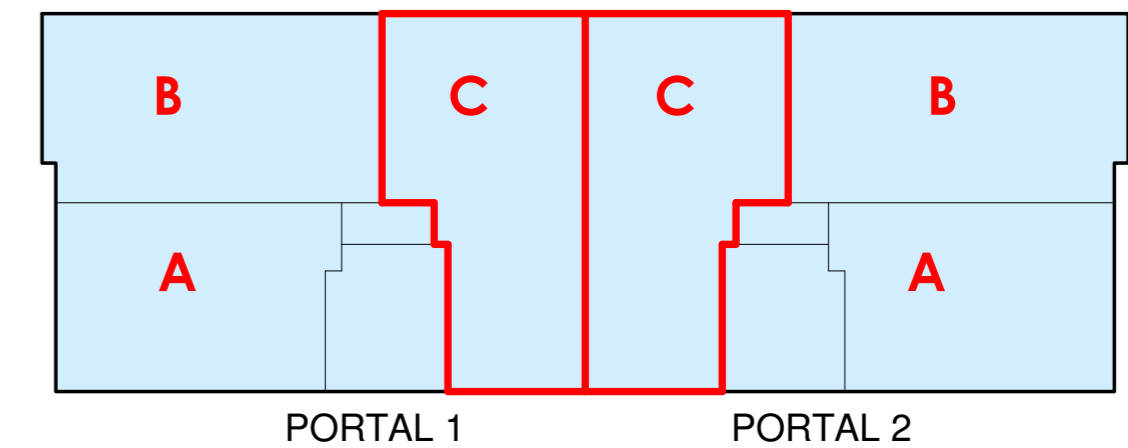

TIPOLOGÍAS DE VIVIENDAS

NOTA: EL MOBILIARIO DE COCINA ES ORIENTATIVO.
LAS COCINAS SE ENTREGARÁN SIN AMUEBLAR Y SIN EQUIPAR

PROMOTOR
Britac Proyectos SL

REDACTOR
Mikel Ochoa Ayerdi
arquitecto

ARKIBIMOA S.L.P.
bimoa

PROYECTO BÁSICO
EDIFICIO DE 27 VIVIENDAS DE VPO
CON GARAJE Y TRASTEROS

Parcela B-1 del Sector 32
ESNABIDE, Errenteria

A403.
SERIE A400 - TIPOLOGÍAS DE VIVIENDA

MARZO 2026 ESCALA: 1/50 DIN-A2

TIPO C