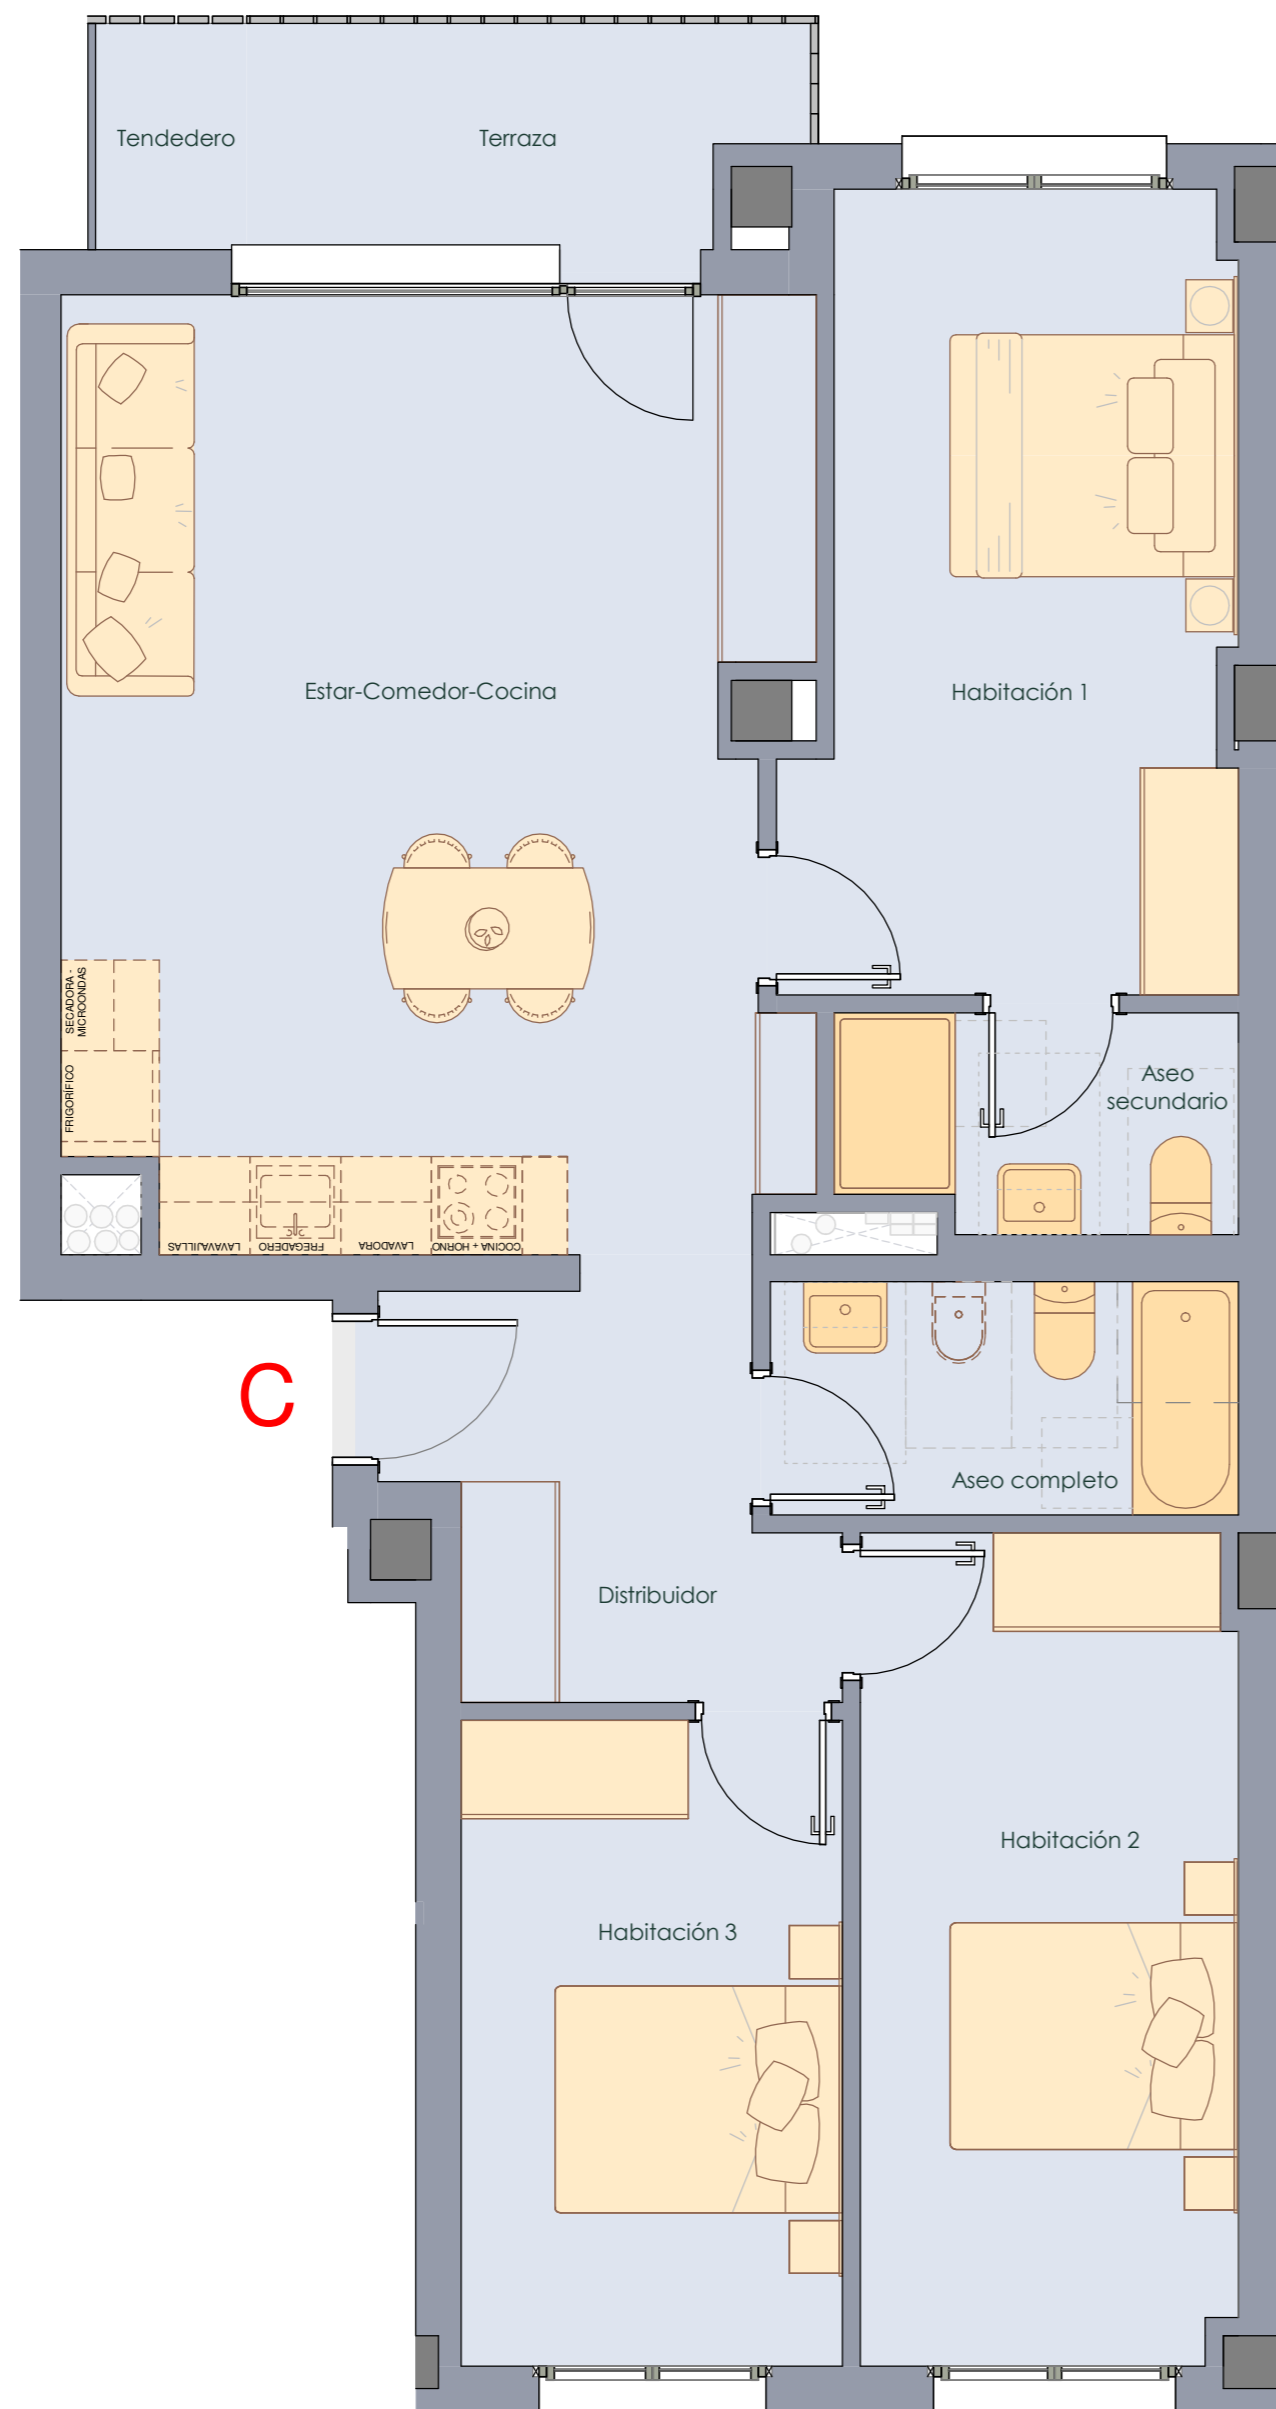

TIPO C

TIPOLOGÍAS DE VIVIENDAS

NOTA: EL MOBILIARIO DE COCINA ES ORIENTATIVO.
LAS COCINAS SE ENTREGARÁN SIN AMUEBLAR Y SIN EQUIPAR

PROMOTOR
Britac Proyectos SL

REDACTOR
Mikel Ochoa Ayerdi
arquitecto

ARKIBIMOA S.L.P.
bimoa

PROYECTO BÁSICO
EDIFICIO DE 27 VIVIENDAS DE VPO
CON GARAJE Y TRASTEROS

Parcela B-1 del Sector 32
ESNABIDE, Errenteria

A403.
SERIE A400 - TIPOLOGÍAS DE VIVIENDA

MARZO 2026 ESCALA: 1/50 DIN-A2

TIPO C